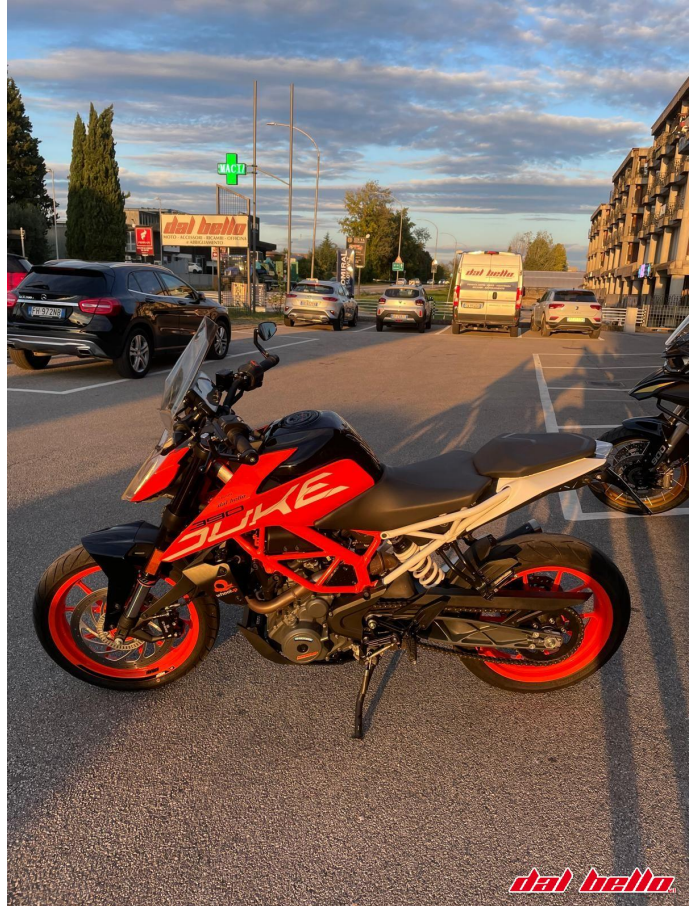

KTM 390 Duke ABS (2017 – 20)

€ 4.000

[Annuncio #32224](#)

Panoramica

Prima immatricolazione	9/2020
Categoria	Naked
Chilometri	17.500 Km
Cilindrata	390 cm ³

Informazioni generali

Potenza	32 kW (43 CV)
Classe di emissione	Euro 4
Colore	Arancione
Condizione Pneumatici	Anteriore 95%, Posteriore 95%
Prossima revisione	9/2026
Condizione	Usato

Equipaggiamento

ABS

Descrizione

IN OTTIME CONDIZIONI, APPENA GOMMATA, CON PORTATARGA RACING, SPECCHI FINE MANUBRIO E CUPOLINO